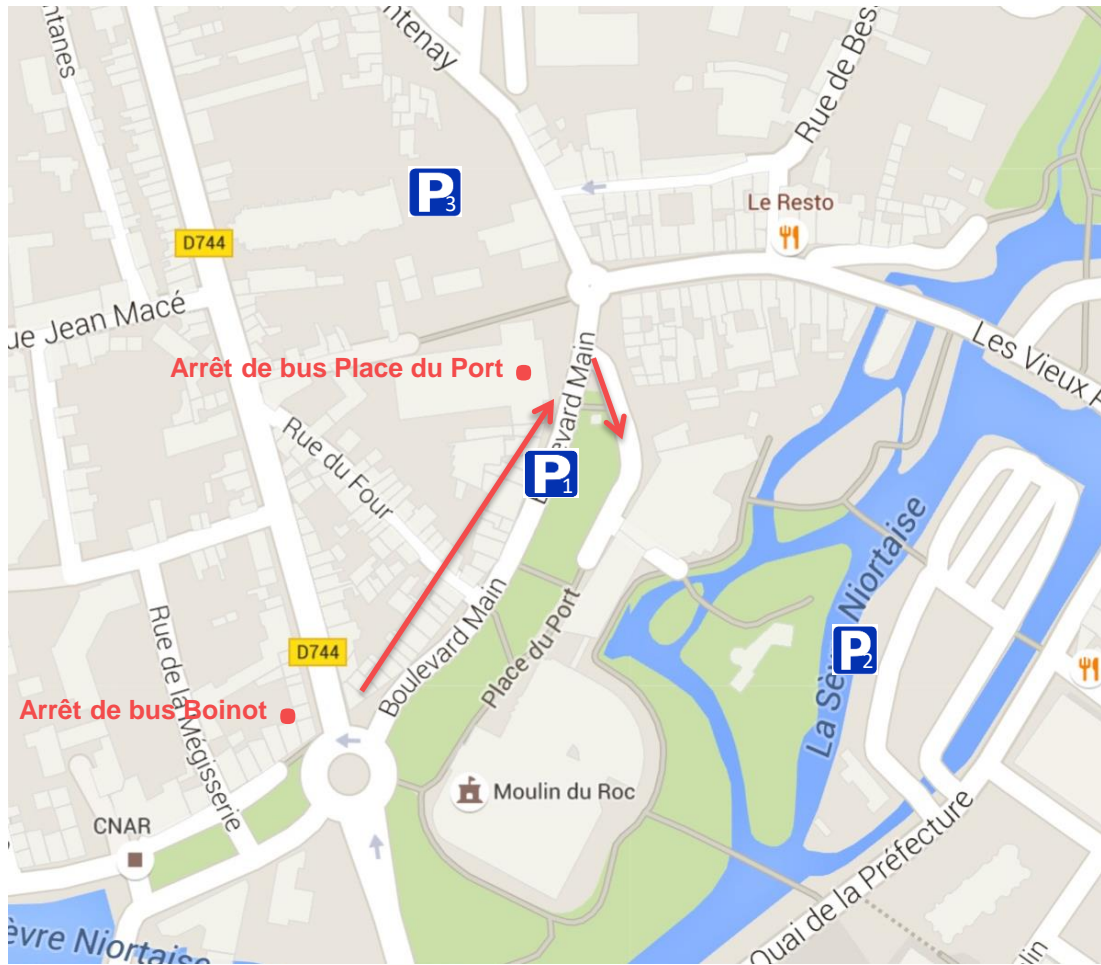

Résidence « Villa Niorto » au fond de la galerie à droite
20, place du Port - 79000 NIORT
05 35 37 01 26 - www.analyse-et-action.com

Accès

Parking payant face à l'immeuble

Parking payant du quai de la préfecture. Pour rejoindre facilement nos bureaux, emprunter les pontons sur la Sèvre

Parking gratuit rue de Fontenay. Pour rejoindre facilement nos bureaux, descendre à pieds jusqu'à la Place du Port

Ligne ChronoTAN - arrêt « Place du Port »

Lignes D, G et K. Descendre à l'arrêt « Boinot » (face à la médiathèque) puis remonter le boulevard Main jusqu'à la Place du Port (parcours fléché en rouge)