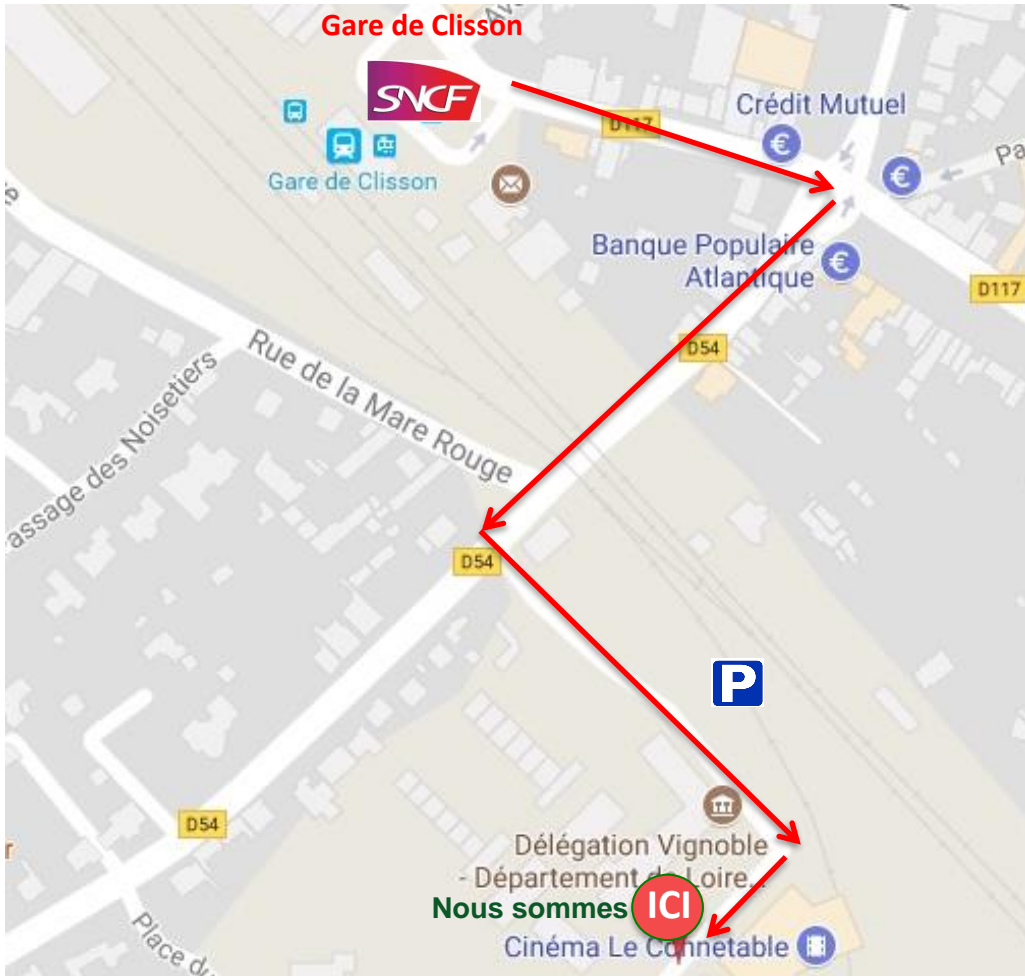

## Accès

Parking gratuit cours des marches de Bretagne

**Lignes 4, 270 et 290** : Descendre à l'arrêt « Clisson », puis remonter la rue Bertin et prendre à droite sur l'avenue du Général Leclerc (parcours fléché en rouge).

**Correspondances lignes :**

**TER Nantes – Saintes** : arrêt « Gare de Clisson ».

**TER Clisson – Cholet** : arrêt « Gare de Clisson ».

Bureaux accessibles aux personnes à mobilité réduite